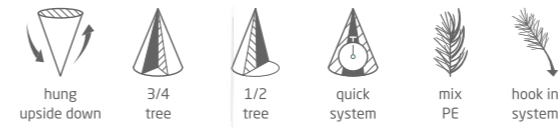

Oregon mix PE

Presented tree size: 270cm.

**NEW
PRODUCT**

Index	Height	Diameter	Tips	Stand	Weight	Carton	Volume
OR270	270cm	167cm	4436pcs	metal	29kg	120x40x70cm	0,336m³
OR300	300cm	180cm	5858pcs	metal	45kg	140x60x40cm	0,336m³
OR350	350cm	200cm	8164pcs	metal	64kg	1x(140x60x40cm) 1x(120x40x70cm)	1x(0,912m³) 1x(0,192m³)
OR400	400cm	220cm	10479pcs	metal	80kg	1x(140x60x40cm) 1x(120x40x70cm)	1x(0,336m³) 1x(0,192m³)