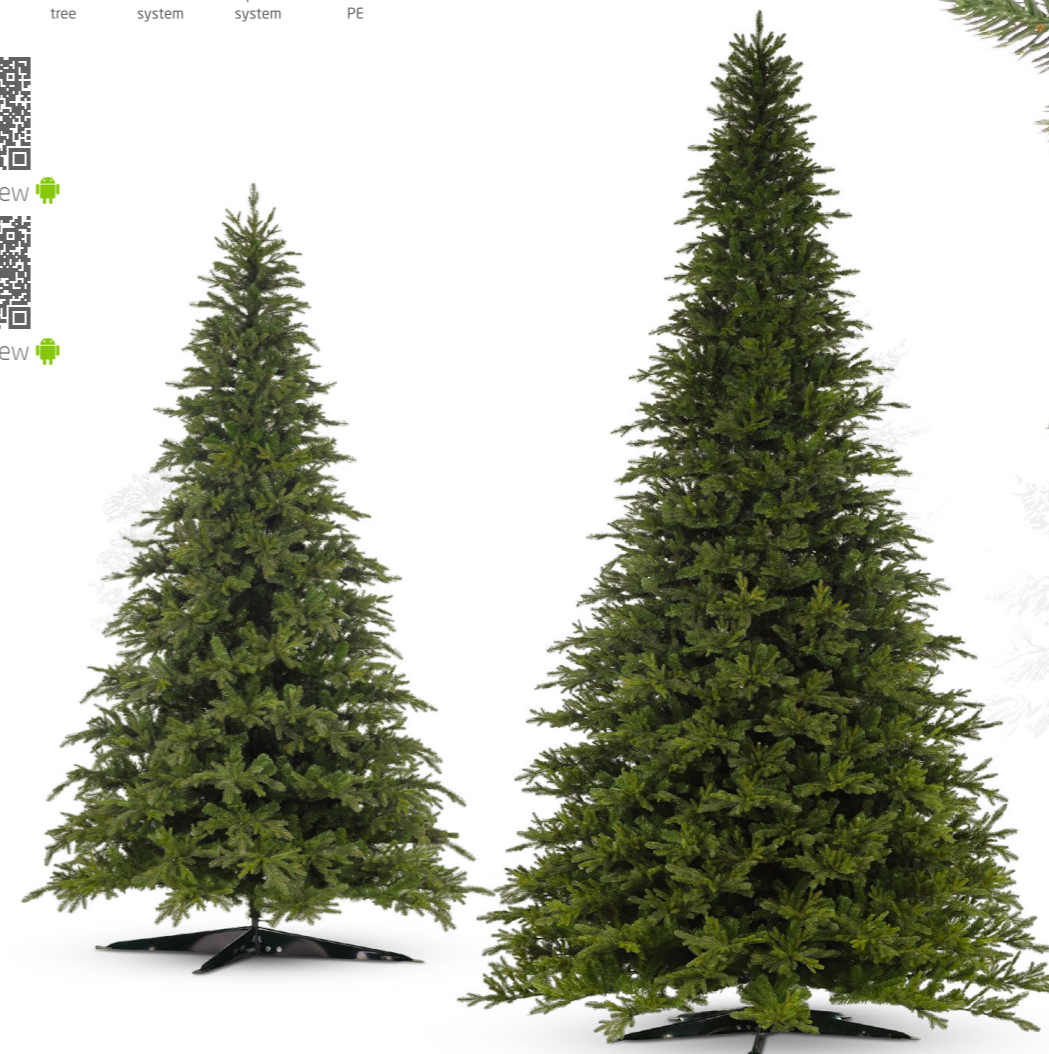

Premium mix PE

Presented tree size: 210 and 180cm.

Index	Height	Diameter	Tips	Stand	Weight	Carton	Volume
PR120	120cm	87cm	1060pcs	PVC	6kg	105x20x25cm	0,053m ³
PR150	150cm	115cm	1438pcs	PVC	9kg	120x26x20cm	0,062m ³
PR180	180cm	135cm	2046pcs	PVC	12,6kg	120x30x40cm	0,144m ³
PR210	210cm	145cm	2714pcs	metal	16kg	120x40x40cm	0,192m ³
PR240	240cm	155cm	3436pcs	metal	21kg	120x40x60cm	0,288m ³

Premium mix PE

Presented tree size: 270 and 400cm.

Index	Height	Diameter	Tips	Stand	Weight	Carton	Volume
PR270	270cm	174cm	5033pcs	metal	36kg	140x60x40cm	0,336m ³
PR300	300cm	182cm	6413pcs	metal	47kg	120x80x95cm	1,026m ³
PR350	350cm	212cm	11542pcs	metal	60kg	120x80x95cm	1,026m ³
PR400	400cm	232cm	15022pcs	metal	78kg	1x(120x80x95cm) 2x(120x40x70cm)	1x(1,026m ³) 2x(0,336m ³)
PR450	450cm	263cm	18886pcs	metal	109kg	1x(120x80x95cm) 2x(120x40x70cm)	1x(1,026m ³) 2x(0,336m ³)
PR500	500cm	285cm	23126pcs	metal	150kg	1x(120x80x95cm) 2x(120x40x70cm)	1x(1,026m ³) 2x(0,336m ³)