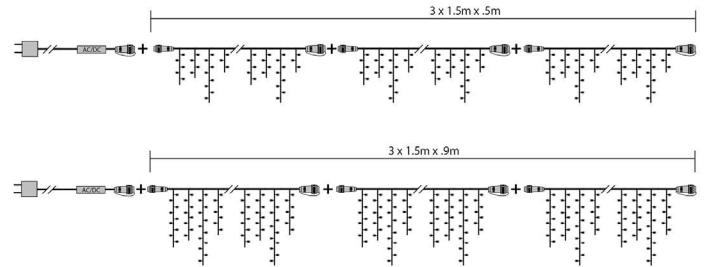

JADA ICIC LIGHT OUTDOOR

IP 67

Code	Length	LED Color		Watt	No. of LEDs	Cable color	Max Connection	Power supply
100-300	4,5 x 0,5m	warm white		13,8 W	171	black	15	230V, JD-C
100-301	4,5 x 0,5m	ww/ww flash		13,8 W	171	black	15	230V, JD-C
100-310	4,5 x 0,9m	warm white		27,6 W	261	black	10	230V, JD-C
100-311	4,5 x 0,9m	ww/ww flash		27,6 W	261	black	10	230V, JD-C